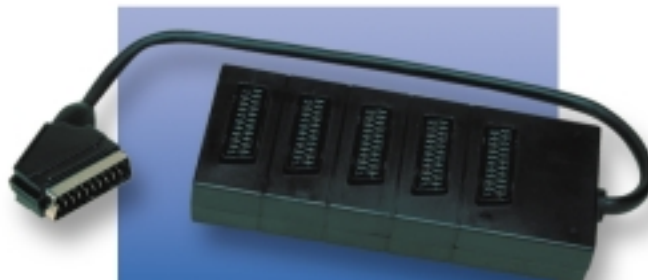

PROLONGATEUR AUDIO-VIDEO

Référence : 836001 S

- Cordon PériTel-PériTel RVB
- Equipée de 21 Broches - Stéréo
- Couleur : Noir
- **Longueur : 1,2 Mètre**
- Conditionnement : Sachet Cavalier
- **Gencod : 3512199380018**

PCB : Carton de 20 pièces

Référence : 836003 S

- Cordon RCA / PériTel - Stéréo
- RCA : 3 entrées - 3 sorties
- Couleur : Noir
- **Longueur : 1,5 Mètre**
- Conditionnement : Sachet Cavalier
- **Gencod : 3512198360035**

PCB : Carton de 20 pièces

Référence : 836004 S

- Bloc 5 prises PériTel
- **Cordon de 0,3 Mètre**
- Couleur : Noir
- Conditionnement : Sachet Cavalier
- **Gencod : 3512198360042**

PCB : Carton de 20 pièces